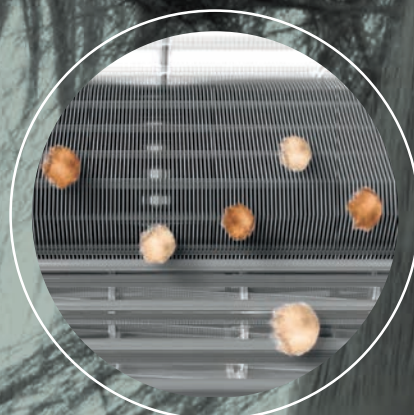

NIET THUIS EN TOCH DE AIRCO BEDIENEN?

Koppel dan de wifimodule aan Daiseikai, zo regel je je binnenklimaat via je smartphone vanaf elke plek, dat is lekker thuiskomen!

Multi-inzetbaar

Wil je meer dan één ruimte koelen en verwarmen? Daiseikai is ook beschikbaar in multi-splituitvoering. Dat betekent één buitendeel (bijvoorbeeld op het dak of aan de muur) waar je tot wel vijf Daiseikai binnendelen op aan kunt sluiten. Of combineer hem met andere modellen voor de meest ideale oplossing in elke ruimte. Dat biedt comfort op nog meer plaatsen in huis of op het werk.

**Behuizing van hoogwaardig
materiaal, duurzaam
en recyclebaar**

**Ronde vormen,
strak voorpaneel**

**Geïntegreerde
led-verlichting
met dimfunctie**

MAGIC COIL

De wandmodellen van TOSHIBA zijn standaard voorzien van een zogenaamde Magic Coil. Een speciale coating die ervoor zorgt dat vuil en vocht zich niet ophopen in het inwendige van de airco. Dat draagt bij aan de luchtkwaliteit en zorgt voor een langere levensduur!

TOSHIBA

Je stemt de luchtstroom helemaal af op je eigen wensen met de 3D airflow-functie.

3D Airflow

Zes unieke uitblaaspatronen, instelbaar met één knop op de bediening, bieden de keuze voor directe of wijde uitblaas, in horizontale of verticale richting.